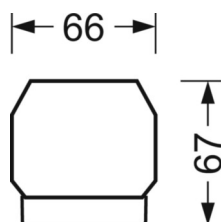

Лампо- и прибородержатели - Central.Line.Optic high performance - прямой широконаправленный свет - без видимых стыков

Ламподержатель из оцинкованного стального профиля, поверхность покрыта лаком на полиэфирной смоле. Крепление без инструментов с нажимными затворами, встроенными в конструкцию, обеспечивают защиту от кражи и взлома. Цвет корпуса белый стандартный для электротехники RAL 9016; Прямой широкий свет, распространяющийся через линзу «Central.Line.Optic HP» из пластика ПММА. Модель «High Performance» (HP) пиковые величины светового потока и эффективности, для высоких температур окружения с чрезвычайно долгим сроком службы светодиодов. Линзовая оптика делает сборку и установку предельно удобными, плоскость легко чистится. Линзы плотно расположены в один ряд: световые точки сливаются в одну линию, создавая целостный вид. Подключение к электросети через штатную 5-полюсную штекерную деталь для быстрой сборки, со свободным выбором фаз. Встроенный механизм для правильной сборки для быстрой установки. Сменные блоки, позволяющие легко модернизировать освещение, существенно продлевают срок службы всей осветительной установки.

параметры

номер заказа	19510026310
код EAN	4020863436408
номер таможенного тарифа	94051190
Знак прохождения контроля	IP 20, класс защиты I, ENEC10 VDE, F, HACCP DIN10500/Food/IFS-пригодность для применения/BRC, Indoor, CE
Степень ударопрочности IK	IK03 (-20°C bis 50°C)
Температура окружения	ta -20°C в 50°C
Особые свойства	Готовность к IoT «Ready for IoT»
Гарантийный срок	5 лет
Государственные программы поддержки	BEG - государственные субсидии для энергосберегающих зданий (действительна только для Германии)

электротехника