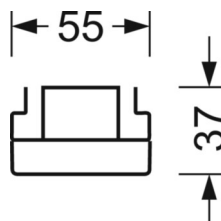

Лампо- и прибородержатели - Central.Line.Optic high performance - прямой широконаправленный свет - без видимых стыков

Ламподержатель из оцинкованного стального профиля, поверхность покрыта лаком на полиэфирной смоле. Крепление без инструментов с нажимными затворами, встроенными в конструкцию, обеспечивают защиту от кражи и взлома. Цвет корпуса белый стандартный для электротехники RAL 9016; Прямой широкий свет, распространяющийся через линзу «Central.Line.Optic HP» из пластика ПММА. Модель «High Performance» (HP) пиковые величины светового потока и эффективности, для высоких температур окружения с чрезвычайно долгим сроком службы светодиодов. Линзовая оптика делает сборку и установку предельно удобными, плоскость легко чистится. Линзы плотно расположены в один ряд: световые точки сливаются в одну линию, создавая целостный вид. Подключение к электросети через штатную 5-полюсную штекерную деталь для быстрой сборки, со свободным выбором фаз. Встроенный механизм для правильной сборки для быстрой установки. Сменные блоки, позволяющие легко модернизировать освещение, существенно продлевают срок службы всей осветительной установки.

параметры

номер заказа	19510026310
код EAN	4020863436408
номер таможенного тарифа	94051190
Знак прохождения контроля	IP 20, класс защиты I, ENEC10 VDE, F, HACCP DIN10500/Food/IFS-пригодность для применения/BRC, Indoor, CE
Степень ударопрочности IK	IK03 (-20°C bis 50°C)
Температура окружения	ta -20°C в 50°C
Особые свойства	Готовность к IoT «Ready for IoT»
Гарантийный срок	5 лет
Государственные программы поддержки	BEG - государственные субсидии для энергосберегающих зданий (действительна только для Германии)

электротехника