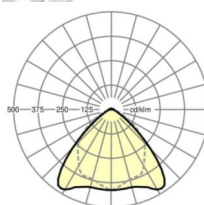

параметры

номер заказа	19510026310
код EAN	4020863436408
номер таможенного тарифа	94051190
Знак прохождения контроля	IP 20, класс защиты I, ENEC10 VDE, F, HACCP DIN10500/Food/IFS-пригодность для применения/BRC, Indoor, CE
Степень ударопрочности IK	IK03 (-20°C bis 50°C)
Температура окружения	ta -20°C в 50°C
Особые свойства	Готовность к IoT «Ready for IoT»
Гарантийный срок	5 лет
Государственные программы поддержки	BEG - государственные субсидии для энергосберегающих зданий (действительна только для Германии)

электротехника

Балласт	Электронный драйвер DALI2 (1 штука)
Мощность системы	36W
сетевое напряжение	230V/50Hz
автоматический предохранитель (пусковой ток)	17 штук/B10, 28 штук/B16, 29 штук/C10, 47 штук/C16
класс энергосбережения/Источник света	C

Оптика

Оснастка	LED, цветопередача/оттенок света CRI ≥ 80 / 4000K
Допуск для координаты цветности (MacAdam)	3SDCM
Номинальный световой поток	6991lm
Срок службы LED	70000h L80/B10 (Tq 50°C), 100000h L80/B50 (Tq 45°C)
светоотдача светильников	195lm/W
Угол излучения	95° (C0) / 95° (C90)
UGR поп./вдоль	20.7 / 22.1

DEEP-LINK

<https://www.regiolum.de/ru/article/19510026310>

Ссылка
ηLB
Φ ↓/↑
UGR поп./вдоль

LED 7000lm 840
100 %
98 % / 2 %
20.7 / 22.1